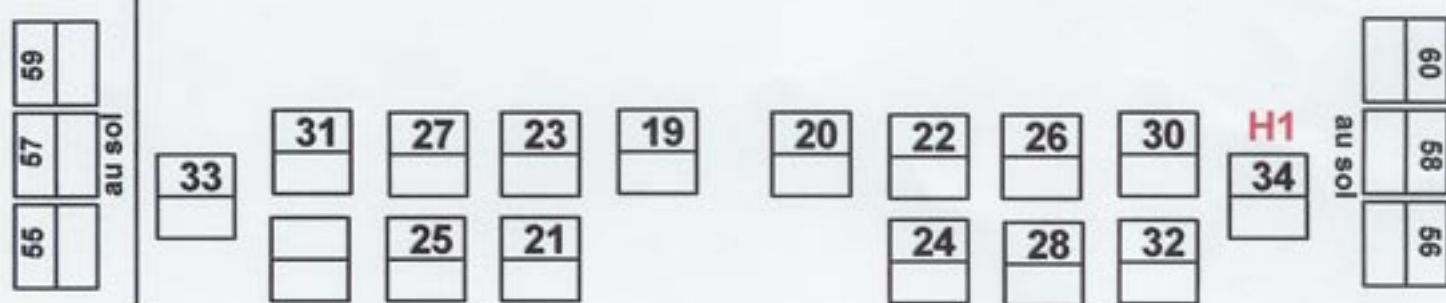

perches électriques

FACE ——— perches électriques ——— **FACE**

J**C**

**PATCH - Implantation lumière-
Centre culturel de Dour, rue du marché 1 7370 Dour**