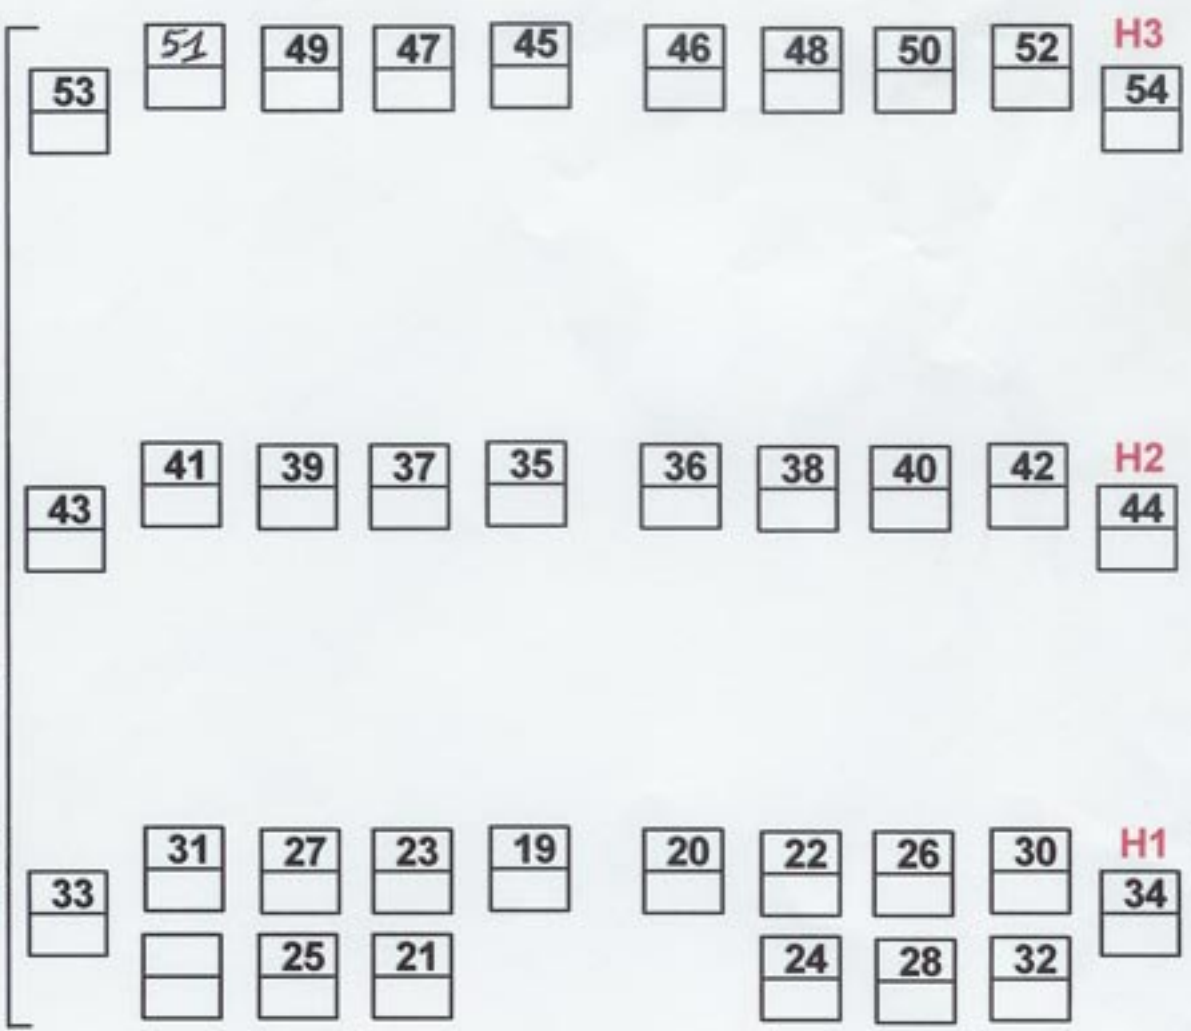

perches électriques

FACE ——— perches électriques ——— **FACE**

J**C**

**PATCH - Implantation lumière-
Centre culturel de Dour, rue du marché 1 7370 Dour**